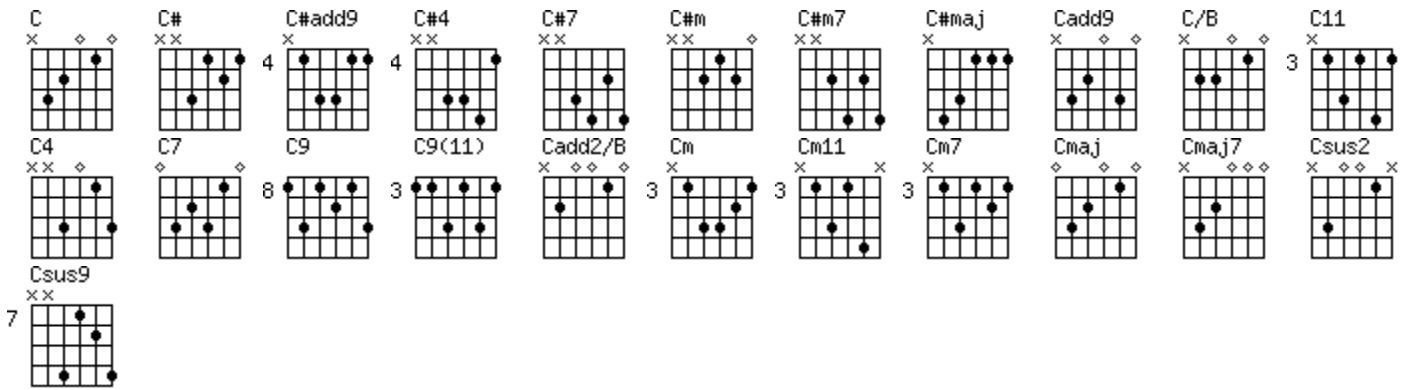

Download the Guitar Toolbar from [here](#).

A-chords

 A	 A#	 A#4	 A#7	 A#dim	 A#m	 A#m7	 A#maj7	 A+	 A/D	 A/F#
 A/G#	 A11	 A13	 A4	 A6	 A7	 A7(9+)	 A7+	 A7sus4	 A9	 Ab
 Ab+	 Ab11	 Ab4	 Ab7	 Abdim	 Abm	 Abm7	 Abmaj7	 Adim	 Am	 Am(7#)
 Am(add9)	 Am/G	 Am6	 Am7	 Am7sus4	 Am9	 Amaj7	 Asus			

B-chords

 B	 B(addE)	 B+	 B/F#	 B11	 B11/13	 B13	 B4	 B7	 B7#9	 B7+
 B9	 BaddE/F#	 Bb+	 Bb11	 Bb6	 Bb9	 Bbm9	 Bm	 Bm(maj7)	 Bm6	 Bm7
 Bm7b5	 Bmaj	 Bmsus9								

C-chords

D-chords

E-chords

F-chords

F	F#	F#+	F#/E	F#11	F#4	F#7	F#9	F#m	F#m6	F#m7-5
F#maj	F#maj7	F(add9)	F/A	F/C	F/G	F11	F4	F6	F7	F7/A

G-chords

G	G#m6	G(add9)	G/A	G/B	G/D	G/F#	G11	G4	G6	G6(sus4)
G7	G7#9	G7(sus4)	G9	G9(11)	Gm	Gm/Bb	Gm6	Gm7	Gmaj7	Gmaj7sus4