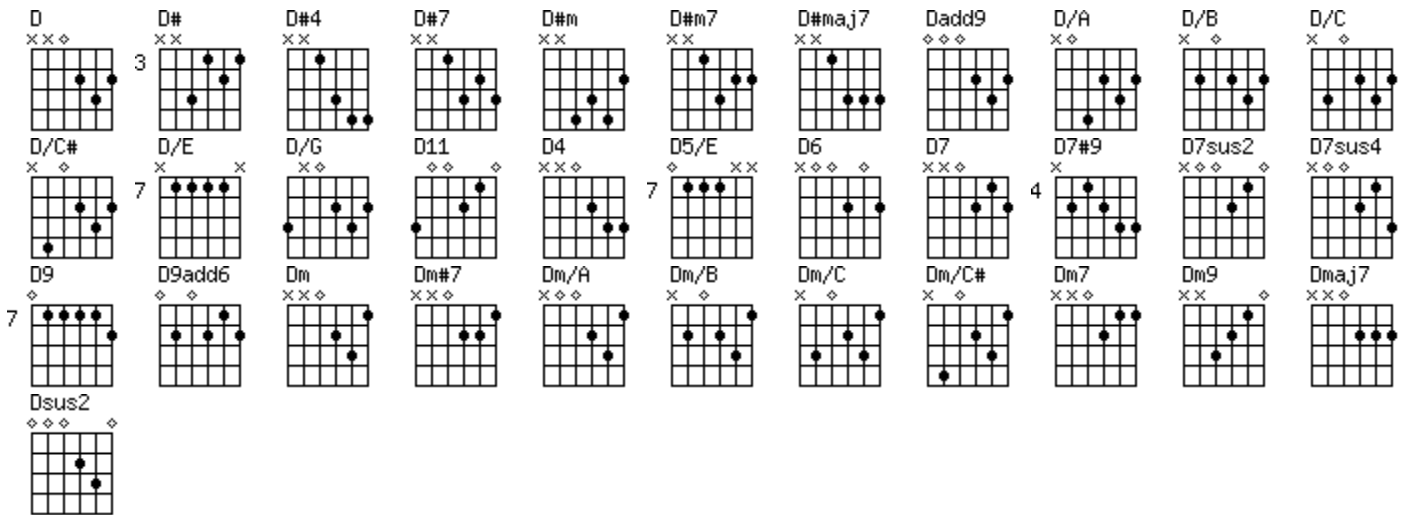

Download the Guitar Toolbar from [here](#).

A-chords

 A	 A#	 A#4	 A#7	 A#dim	 A#m	 A#m7	 A#maj7	 A+	 A/D	 A/F#
 A/G#	 A11	 A13	 A4	 A6	 A7	 A7(9+)	 A7+	 A7sus4	 A9	 Ab
 Ab+	 Ab11	 Ab4	 Ab7	 Abdim	 Abm	 Abm7	 Abmaj7	 Adim	 Am	 Am(7#)
 Am(add9)	 Am/G	 Am6	 Am7	 Am7sus4	 Am9	 Amaj7	 Asus			

B-chords

 B	 B(addE)	 B+	 B/F#	 B11	 B11/13	 B13	 B4	 B7	 B7#9	 B7+
 B9	 BaddE/F#	 Bb+	 Bb11	 Bb6	 Bb9	 Bbm9	 Bm	 Bm(maj7)	 Bm6	 Bm7
 Bm7b5	 Bmaj	 Bmsus9								

C-chords

D-chords

E-chords

F-chords

F	F#	F#+	F#/E	F#11	F#4	F#7	F#9	F#m	F#m6	F#m7-5
F#maj	F#maj7	F(add9)	F/A	F/C	F/G	F11	F4	F6	F7	F7/A

G-chords

G	G#m6	G(add9)	G/A	G/B	G/D	G/F#	G11	G4	G6	G6(sus4)
G7	G7#9	G7(sus4)	G9	G9(11)	Gm	Gm/Bb	Gm6	Gm7	Gmaj7	Gmaj7sus4